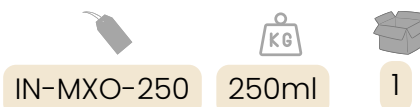

MIX DI OLI

GUSCIO D'UOVO
E VIT C

Polvere di guscio d'uovo con membrana e vitamina C; è indicato per la protezione articolare di cani e gatti di qualsiasi età; è raccomandato come apporto di calcio biodisponibile nella preparazione di diete BARF e casalinghe.