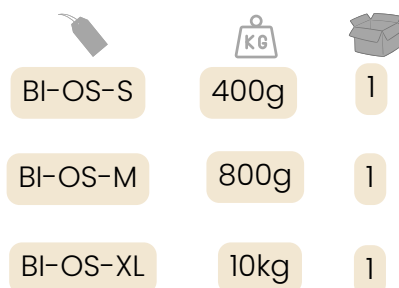

BRODO DI PESCE

Biscotti

OSSICINI

INDICE DI MASTICABILITÀ

Simpatico snack per cani privo di additivi o conservanti. Facile da portare in giro, non unge.

OSSICINI

ANIMAILETTI

INDICE DI MASTICABILITÀ