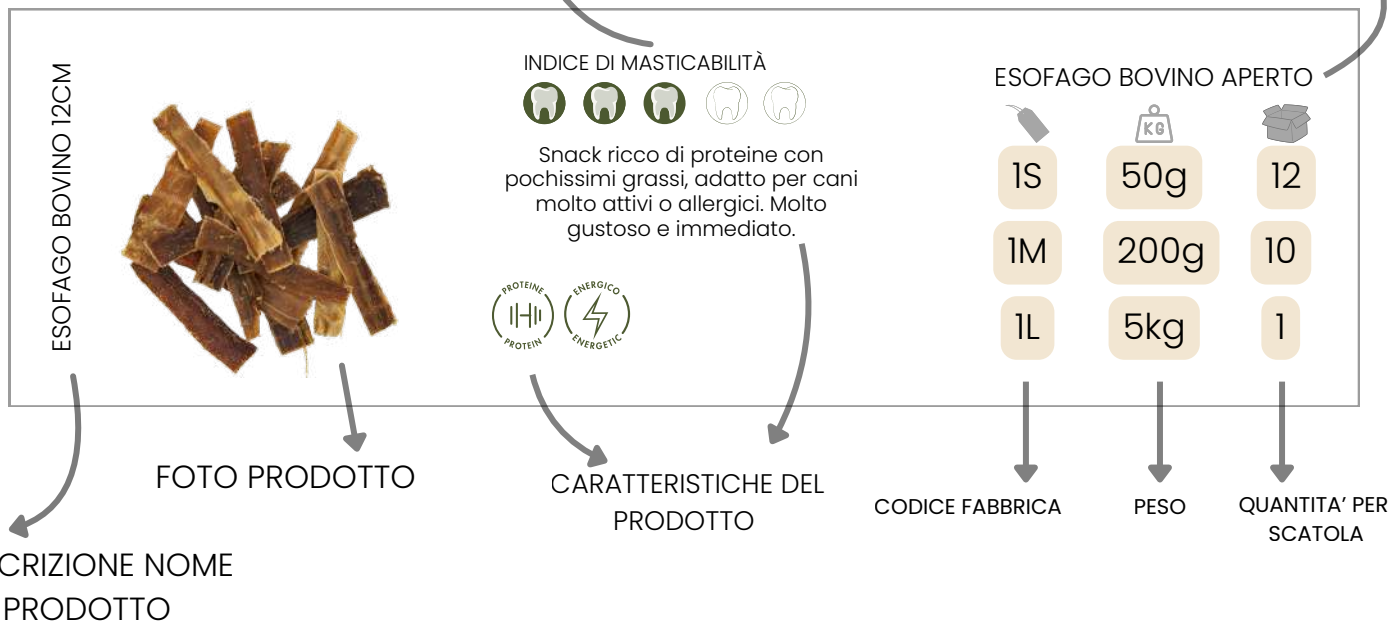

Cosa sono i masticativi naturali?

Gli snack naturali sono di fatto parti di **carne essiccata di diversi animali** (bovino, suino, pollo, agnello, ...) che, con un unico processo di lavorazione, quale **l'ESSICCAZIONE**, assumono robustezza e flessibilità, caratteristiche essenziali per prestarsi alla masticazione.

Si dividono per forma e robustezza ed in base a queste si prestano più o meno ad ogni cane.

NOTE ESPLICATIVE DEL CATALOGO PRODOTTI

DUREZZA DEL PRODOTTO

DESCRIZIONE NOME PRODOTTO

ICONOGRAFIA

BENEFICI/CARATTERISTICHE GENERALI