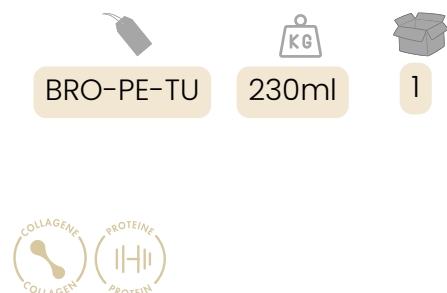

BRODO DI PESCE

Biscotti

OSSICINI

INDICE DI MASTICABILITÀ

Simpatico snack per cani privo di additivi o conservanti. Facile da portare in giro, non unge.

OSSICINI

ANIMAILETTI

INDICE DI MASTICABILITÀ