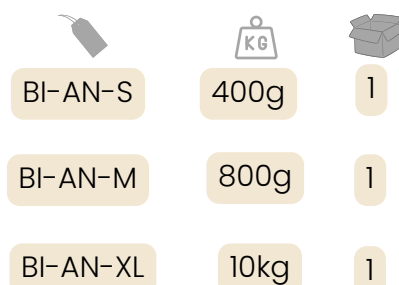

INDICE DI MASTICABILITÀ

Simpatico snack per cani privo di additivi o conservanti. Facile da portare in giro, non unge.

ANIMAILETTI